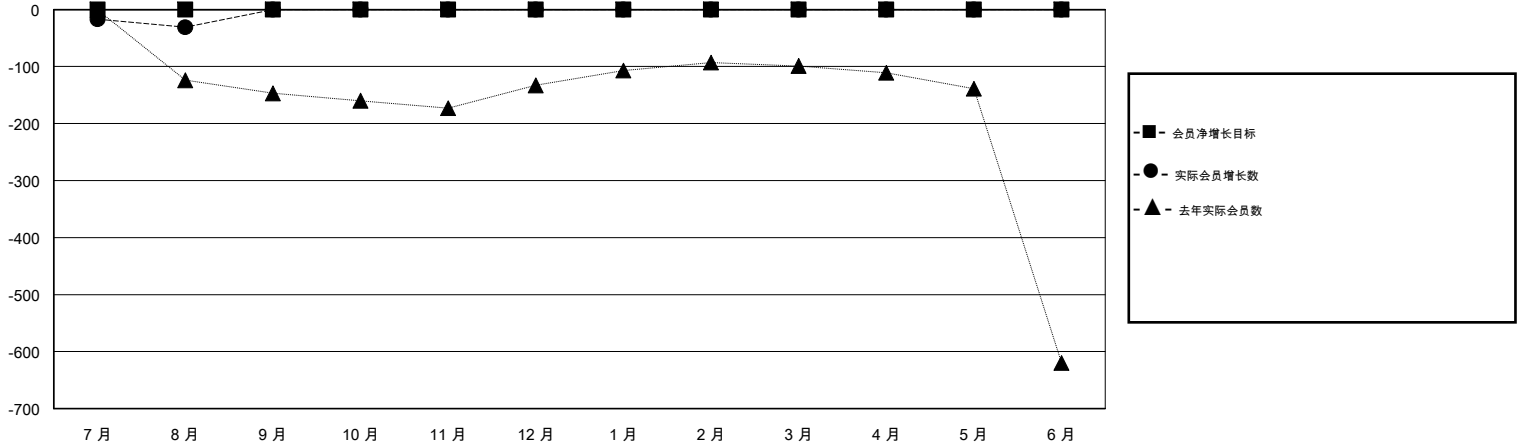

MONTHLY MEMBERSHIP PROGRESS REPORT

District 394

Results as of: 08/31/2018

GMT: ZIYU LIN

地点 CHINA

GMT宪章区

分会			
成果 2018-2019			
季	新分会目标	新会	会员流失的分会
7月/8月/9月	0	0	5
10月/11月/12月	0	0	0
1月/2月/3月	0	0	0
4月/5月/6月	0	0	0

位会员@每位须缴			
成果 2018-2019			
季	会员净增长目标	实际会员增长数	实际退会会员 (包括转会)
7月/8月/9月	0	26	50
10月/11月/12月	0	0	0
1月/2月/3月	0	0	0
4月/5月/6月	0	0	0

目标与实际新会累积

目标和实际会员累积

已取消的分会: 5	5 CLUBS OF 35 增添1位或以上的新会员	性别分布 男 423 (67.57%) 女 203 (32.43%) 年度女性会员百分比目标: 0%
放弃的会员	点击这里取得累计会员数据	总计家庭单位会员数 24
过世 0		支付减半会费的家庭会员 12
分会已取消 5		
其他 45		
总计 50		