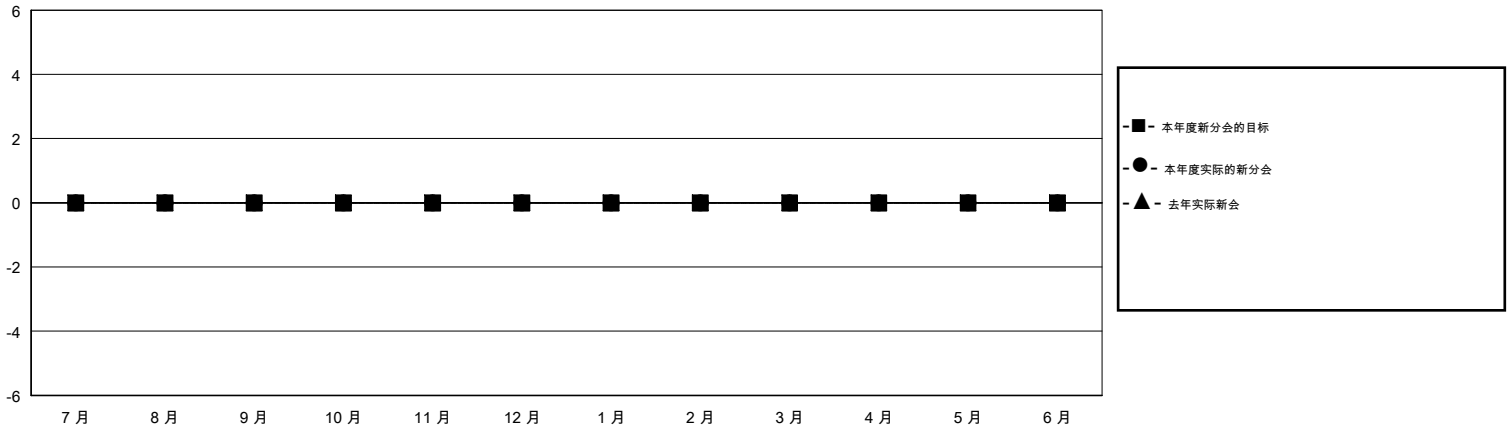

MONTHLY MEMBERSHIP PROGRESS REPORT

District 394

Results as of: 08/31/2018

GMT: ZIYU LIN

地点 CHINA

GMT宪章区

分会			
成果 2018-2019			
季	新分会目标	新会	会员流失的分会
7月/8月/9月	0	0	5
10月/11月/12月	0	0	0
1月/2月/3月	0	0	0
4月/5月/6月	0	0	0

位会员@每位须缴			
成果 2018-2019			
季	会员净增长目标	实际会员增长数	实际退会会员 (包括转会)
7月/8月/9月	0	26	50
10月/11月/12月	0	0	0
1月/2月/3月	0	0	0
4月/5月/6月	0	0	0

目标与实际新会累积

目标和实际会员累积

已取消的分会: 5	5 CLUBS OF 35 增添1位或以上的新会员	性别分布 男 423 (67.57%) 女 203 (32.43%) 年度女性会员百分比目标: 0%
放弃的会员	点击这里取得累计会员数据	总计家庭单位会员数 24
过世 0		支付减半会费的家庭会员 12
分会已取消 5		
其他 45		
总计 50		